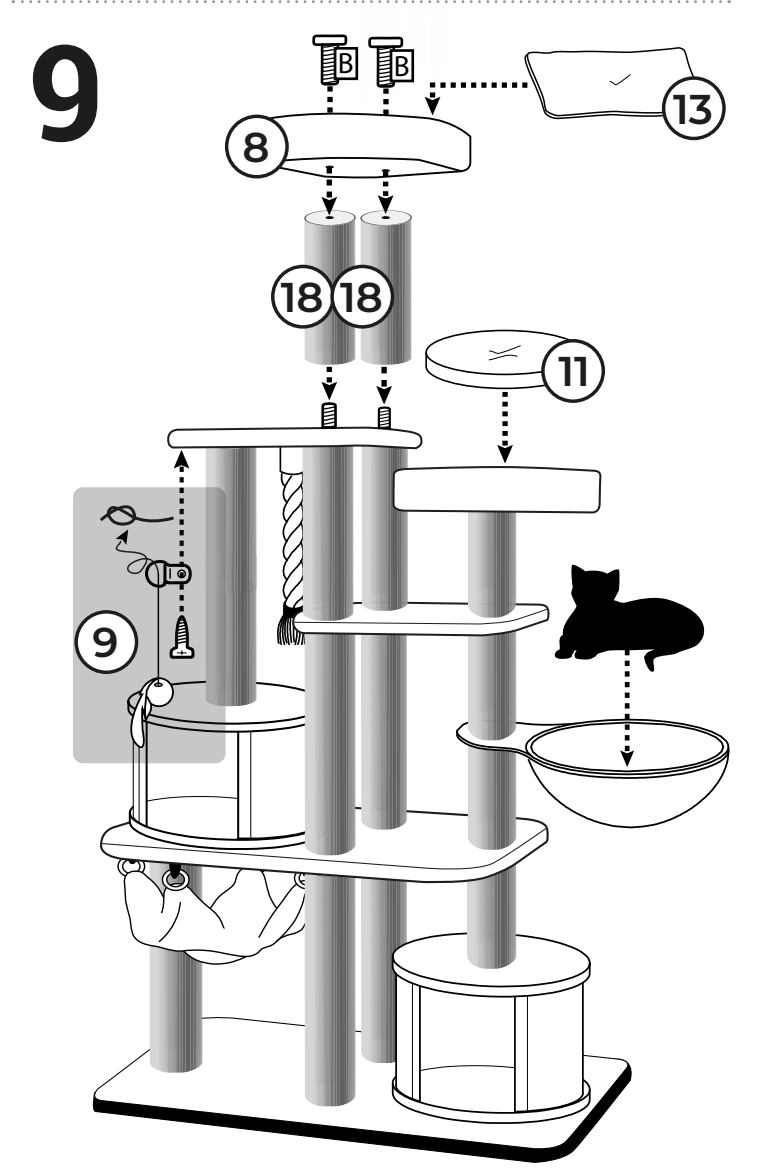

9 **Funky Rebel**
60x60x200mm Box 3
Grey: 431837
Capp.: 431838
1x

12 **Stamm / Post**
Ø110x550mm Box 1
Grey: 431903
Capp.: 431903
3x

15 **Stamm / Post**
Ø110x500mm Box 1
Grey: 431908
Capp.: 431908
2x

18 **Stamm / Post**
Ø110x350mm Box 3
Grey: 431926
Capp.: 431926
2x

21 **Kissen / Cushion**
400x400x40mm Box 3
Grey: 435257
Capp.: 435258
2x

- Screw set: 431927
- A** **Thread screw**
9x+1 M8x80mm
 - B** **Head screw**
8x+1 M8x40mm
 - C** **Head screw**
3x M8x60mm
 - D** **Washer**
1x M8x35mm
 - E** **Allen Key**
4x Ø35mm
 - F** **Thread screw**
1x M8