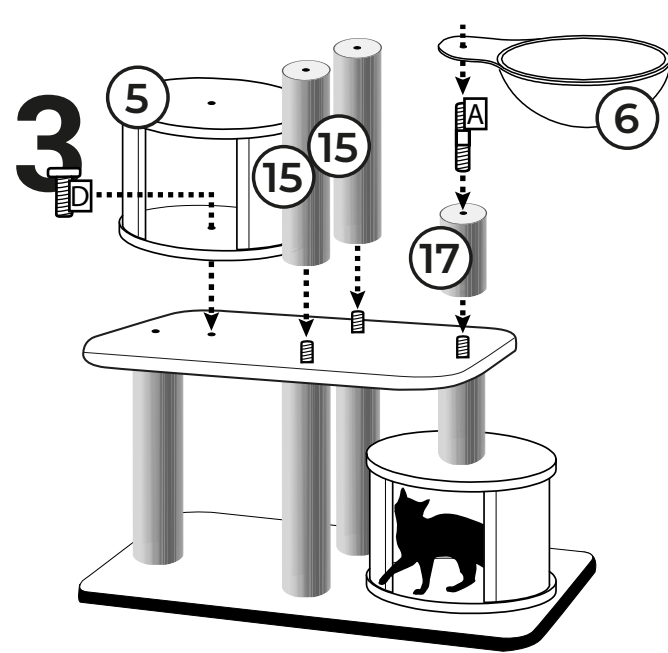

3 **Liegeplatte / Lying plate**
500x500x20mm Box 1
Grey: 431914
Capp.: 431915
1x

4 **Liegeplatte (seil) / Lying plate (rope)**
500x500x20mm Box 1
Grey: 431916
Capp.: 431917
1x

5 **Höhle / Cave**
450x450x300mm Box 3
Grey: 431891
Capp.: 431892
2x

6 **Hängematte / Hammock**
450x450x150mm Box 2
Grey: 431893
Capp.: 431894
1x

7 **Sitz / Seat**
450x450x80mm Box 1
Grey: 431887
Capp.: 431888
1x

8 **Sitz / Seat**
450x500x80mm Box 1
Grey: 431918
Capp.: 431919
1x

10 **Hängematte / Hammock**
450x450x150mm Box 3
Grey: 431899
Capp.: 431900
1x

11 **Kissen / Cushion**
450x450x40mm Box 3
Grey: 431895
Capp.: 431896
1x

13 **Kissen / Cushion**
450x500x40mm Box 3
Grey: 431920
Capp.: 431921
1x

14 **Sisalseil / Sisal Rope**
50x50x500mm Box 3
Grey: 431922
Capp.: 431923
1x

16 **Stamm / Post**
Ø110x250mm Box 3
Grey: 431904
Capp.: 431904
2x

17 **Stamm / Post**
Ø110x245mm Box 3
Grey: 431906
Capp.: 431906
2x

19 **Stamm / Post**
Ø110x615mm Box 1
Grey: 431924
Capp.: 431924
1x

20 **Stamm / Post**
Ø110x400mm Box 1: 1x
3: 1x
Grey: 431925
Capp.: 431925
2x

9 **Funky Rebel**
60x60x200mm Box 3
Grey: 431837
Capp.: 431838
1x

12 **Stamm / Post**
Ø110x550mm Box 1
Grey: 431903
Capp.: 431903
3x

15 **Stamm / Post**
Ø110x500mm Box 1
Grey: 431908
Capp.: 431908
2x

18 **Stamm / Post**
Ø110x350mm Box 3
Grey: 431926
Capp.: 431926
2x

21 **Kissen / Cushion**
400x400x40mm Box 3
Grey: 435257
Capp.: 435258
2x

1. Screw set: 431927
2. **A** **Thread screw**
     9x+1 M8x80mm
   - **B** **Head screw**
     8x+1 M8x40mm
   - **C** **Head screw**
     3x M8x60mm
   - **D** **Washer**
     1x M8x35mm
   - **E** **Allen Key**
     4x Ø35mm
   - **F** **Thread screw**
     1x M8