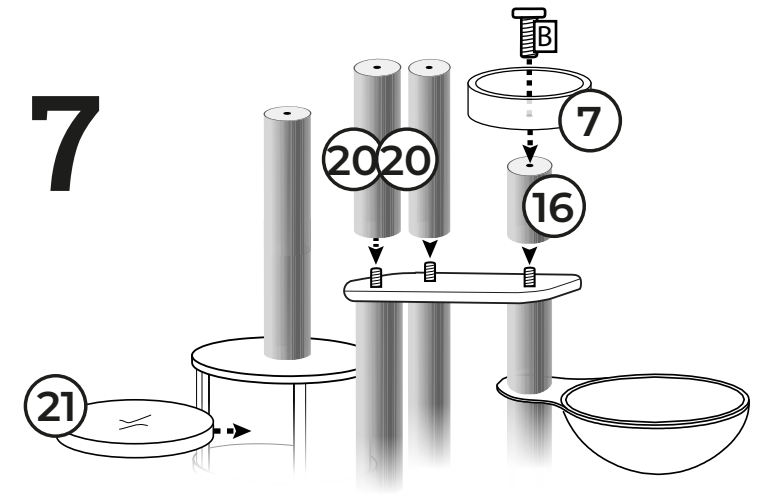

3 **Liegeplatte / Lying plate**
500x500x20mm Box 1
Grey: 431914
Capp.: 431915
1x

4 **Liegeplatte (seil) / Lying plate (rope)**
500x500x20mm Box 1
Grey: 431916
Capp.: 431917
1x

5 **Höhle / Cave**
450x450x300mm Box 3
Grey: 431891
Capp.: 431892
2x

6 **Hängematte / Hammock**
450x450x150mm Box 2
Grey: 431893
Capp.: 431894
1x

7 **Sitz / Seat**
450x450x80mm Box 1
Grey: 431887
Capp.: 431888
1x

8 **Sitz / Seat**
450x500x80mm Box 1
Grey: 431918
Capp.: 431919
1x

10 **Hängematte / Hammock**
450x450x150mm Box 3
Grey: 431899
Capp.: 431900
1x

11 **Kissen / Cushion**
450x450x40mm Box 3
Grey: 431895
Capp.: 431896
1x

13 **Kissen / Cushion**
450x500x40mm Box 3
Grey: 431920
Capp.: 431921
1x

14 **Sisalseil / Sisal Rope**
50x50x500mm Box 3
Grey: 431922
Capp.: 431923
1x

16 **Stamm / Post**
Ø110x250mm Box 3
Grey: 431904
Capp.: 431904
2x

17 **Stamm / Post**
Ø110x245mm Box 3
Grey: 431906
Capp.: 431906
2x

19 **Stamm / Post**
Ø110x615mm Box 1
Grey: 431924
Capp.: 431924
1x

20 **Stamm / Post**
Ø110x400mm Box 1: 1x
3: 1x
Grey: 431925
Capp.: 431925
2x

9 **Funky Rebel**
60x60x200mm Box 3
Grey: 431837
Capp.: 431838
1x

12 **Stamm / Post**
Ø110x550mm Box 1
Grey: 431903
Capp.: 431903
3x

15 **Stamm / Post**
Ø110x500mm Box 1
Grey: 431908
Capp.: 431908
2x

18 **Stamm / Post**
Ø110x350mm Box 3
Grey: 431926
Capp.: 431926
2x

21 **Kissen / Cushion**
400x400x40mm Box 3
Grey: 435257
Capp.: 435258
2x

1. Screw set: 431927
2. **A** **Thread screw**
     9x+1 M8x80mm
   - **B** **Head screw**
     8x+1 M8x40mm
   - **C** **Head screw**
     3x M8x60mm
   - **D** **Washer**
     1x M8x35mm
   - **E** **Allen Key**
     4x Ø35mm
   - **F** **Thread screw**
     1x M8