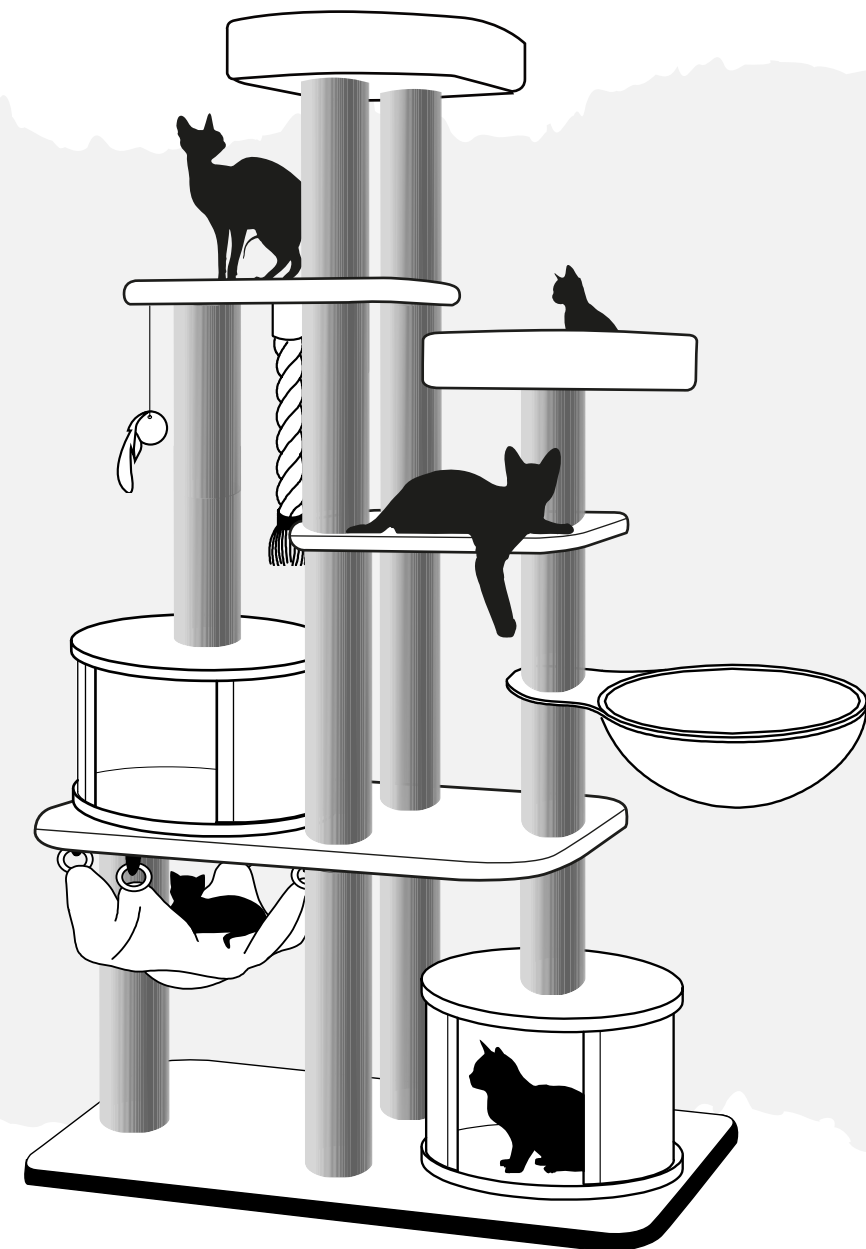

Fragen? Komm einfach vorbei oder sende uns eine E-Mail. Oder ruf uns an!

Viel Spaß mit deinem neuen Petrebels!

P.S. Möchtest du deinen Rebellen mit seinem brand-neuen Kratzbaum vorstellen?

Dann lade das Foto hier hoch:
www.Petrebels.com/de/wall-of-fame

Voici quelques conseils pour votre nouveau griffoir Petrebels :

- Déballez et identifiez toutes les pièces au sol, sur un tapis, avant de construire.
- Serrez fermement les vis et les poteaux.
- Une pièce est cassée ou abimée ? Pas de panique, nous avons des pièces de rechange.
- Placez votre arbre à chat en face d'une fenêtre et/ou le long du parcours de promenade de votre chat.
- Les coussins amovibles sont lavables ! Lavez-les à la main, ou à 30°C avec deux balles de tennis propres dans la machine à laver.
- Votre Rebel n'est pas intéressé par son nouvel arbre à chat ? Attirez le avec de la valériane ou de l'herbe à chat et récompensez le votre chat lorsqu'il l'utilise.

Vous avez des questions ? Rendez-nous visite, envoyez-nous un e-mail ou appelez-nous !

Amusez-vous bien avec vos nouveaux Petrebels !

P.S. Vous voulez partager une belle photo de votre Rebel sur son tout nouvel arbre à chat PETREBELS ? Téléchargez votre photo ici : www.Petrebels.com/wall-of-fame

SCENIC VIEW 197

110 X 50 X 197 cm

ARE YOU READY TO BECOME A REBEL?

Petrebels - Van Leeuwenhoekweg 17 - 5482TK - Schijndel - the Netherlands - +31 (0) 73 6893 140 - info@petrebels.com

Grey: 431164

Cappuccino: 431165