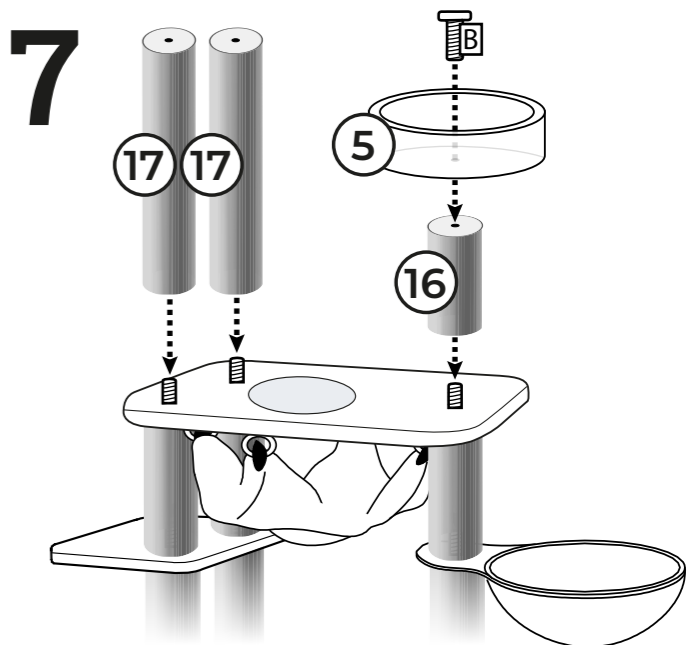

11 **Funky Rebel**
60x60x200mm Box 1
Grey: 431837
Capp.: 431838

14 **Stamm / Post**
Ø110x235mm Box 1
Grey: 431905
Capp.: 431905

17 **Stamm / Post**
Ø110x500mm Box 2
Grey: 431908
Capp.: 431908

20 **Kissen / Cushion**
400x400x40mm Box 2
Grey: 435257
Capp.: 435258

Box 2
A **Thread screw**
9x+1 M8x80mm
B **Head screw**
5x+1 M8x40mm
C **Head screw**
2x M8x60mm
D **Washer**
3x Ø35mm
E **Allen Key**
1x M8

Box 1
Screw set: 431909

Thank you for being a rebel!

Lees hieronder een paar tips voor je nieuwe Petrebels krabpaal: