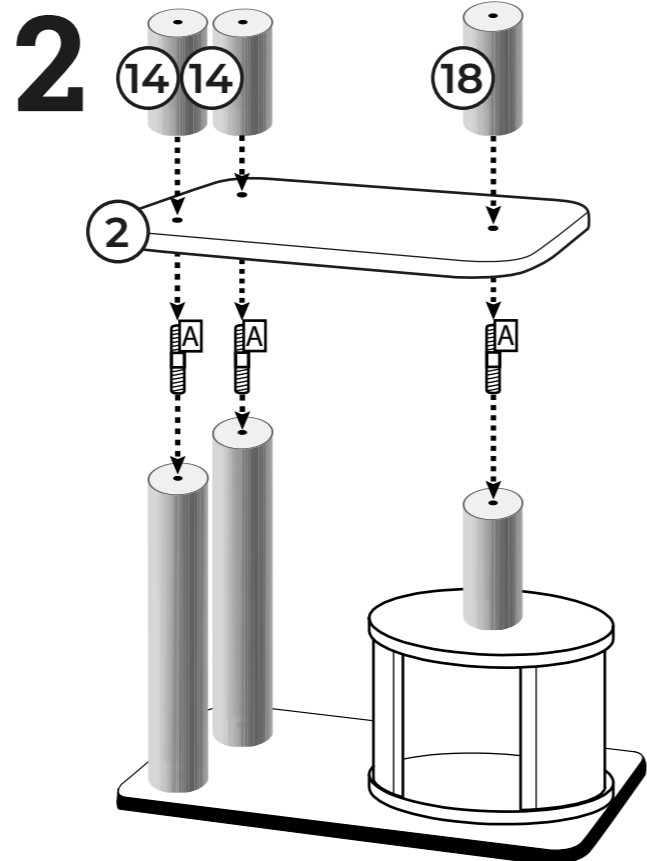

Box 2
A **Thread screw**
9x+1 M8x80mm
B **Head screw**
5x+1 M8x40mm
C **Head screw**
2x M8x60mm
D **Washer**
3x Ø35mm
E **Allen Key**
1x M8

Box 1
Screw set: 431909

Thank you for being a rebel!

Lees hieronder een paar tips voor je nieuwe Petrebels krabpaal: