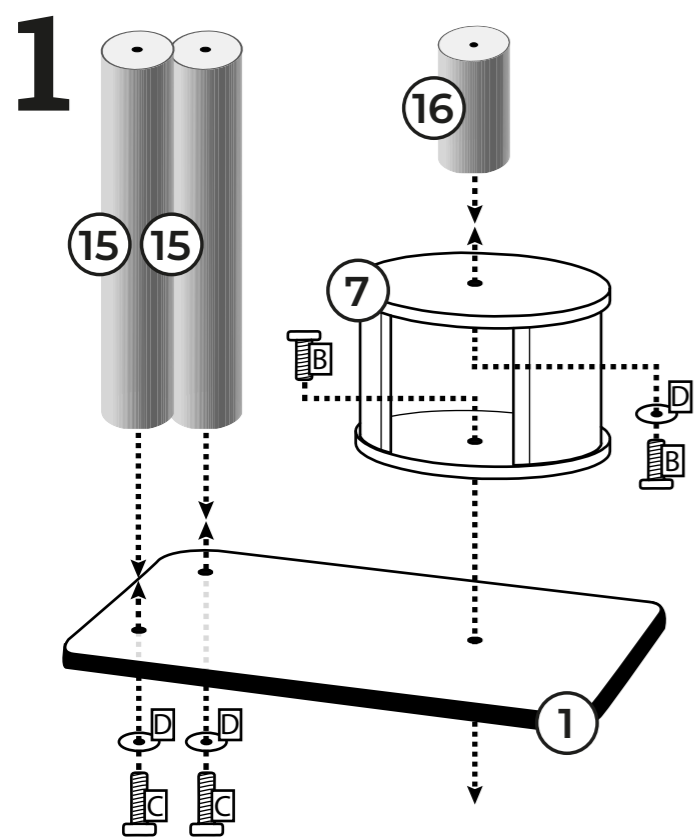

Box 2
A **Thread screw**
9x+1 M8x80mm
B **Head screw**
5x+1 M8x40mm
C **Head screw**
2x M8x60mm
D **Washer**
3x Ø35mm
E **Allen Key**
1x M8

Box 1
Screw set: 431909

Thank you for being a rebel!

Lees hieronder een paar tips voor je nieuwe Petrebels krabpaal: