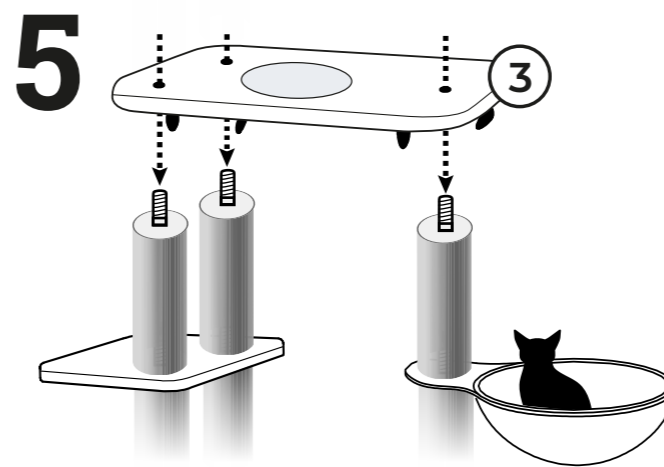

Box 2
A **Thread screw**
9x+1 M8x80mm
B **Head screw**
5x+1 M8x40mm
C **Head screw**
2x M8x60mm
D **Washer**
3x Ø35mm
E **Allen Key**
1x M8

Box 1
Screw set: 431909

Thank you for being a rebel!

Lees hieronder een paar tips voor je nieuwe Petrebels krabpaal: