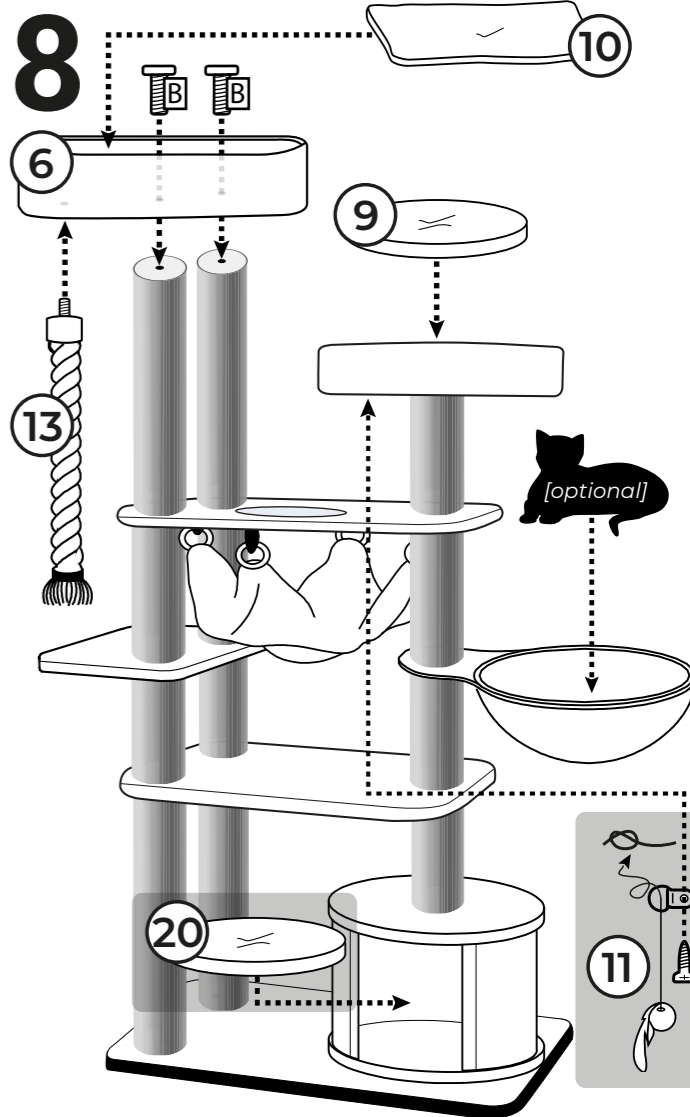

11 **Funky Rebel**
60x60x200mm Box 1
Grey: 431837
Capp.: 431838

14 **Stamm / Post**
Ø110x235mm Box 1
Grey: 431905
Capp.: 431905

17 **Stamm / Post**
Ø110x500mm Box 2
Grey: 431908
Capp.: 431908

20 **Kissen / Cushion**
400x400x40mm Box 2
Grey: 435257
Capp.: 435258

Box 2
A **Thread screw**
9x+1 M8x80mm
B **Head screw**
5x+1 M8x40mm
C **Head screw**
2x M8x60mm
D **Washer**
3x Ø35mm
E **Allen Key**
1x M8

Box 1
Screw set: 431909

Thank you for being a rebel!

Lees hieronder een paar tips voor je nieuwe Petrebels krabpaal:

- Sorteert voor het bouwen alle onderdelen op een vlakke ondergrond.
- Draai regelmatig de schroeven en palen nog eens extra goed vast.
- Een onderdeel toch stuk of versleten? Geen paniek, we hebben losse onderdelen.
- Plaats de paal voor een raam en/of langs de looproute van je kat.
- De afneembare kussens zijn wasbaar! Was ze met de hand, of op 30 graden celcius met twee schone tennisballen in de wasmachine.
- Vindt je Rebel het nog spannend om op de nieuwe krabpaal te klimmen? Gebruik valerian of kattenkruid en beloon je kat als hij/zij de paal gebruikt.