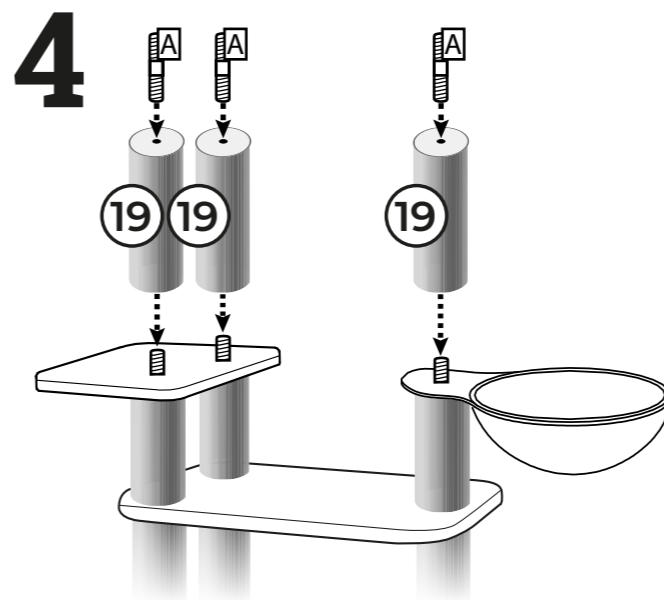

Box 2
A **Thread screw**
9x+1 M8x80mm
B **Head screw**
5x+1 M8x40mm
C **Head screw**
2x M8x60mm
D **Washer**
3x Ø35mm
E **Allen Key**
1x M8

Box 1
Screw set: 431909

Thank you for being a rebel!

Lees hieronder een paar tips voor je nieuwe Petrebels krabpaal: