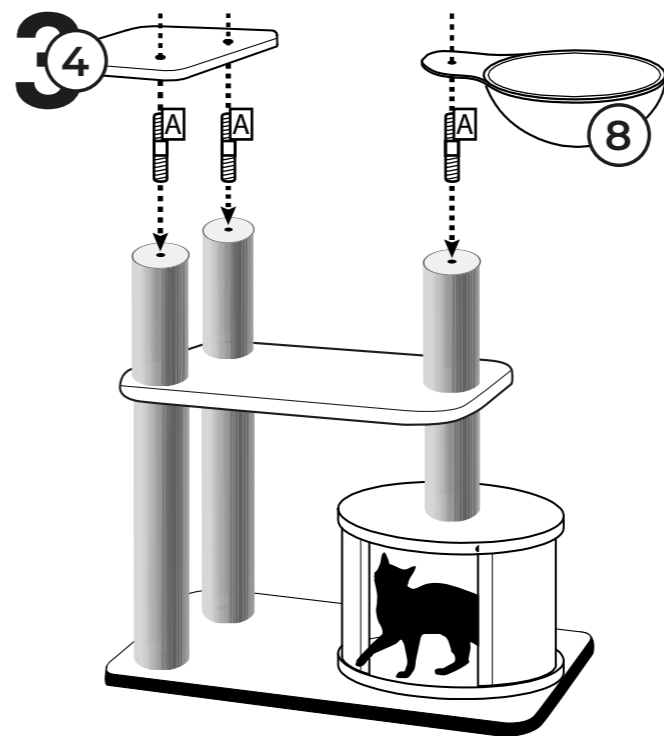

Box 2
A **Thread screw**
9x+1 M8x80mm
B **Head screw**
5x+1 M8x40mm
C **Head screw**
2x M8x60mm
D **Washer**
3x Ø35mm
E **Allen Key**
1x M8

Box 1
Screw set: 431909

Thank you for being a rebel!

Lees hieronder een paar tips voor je nieuwe Petrebels krabpaal: