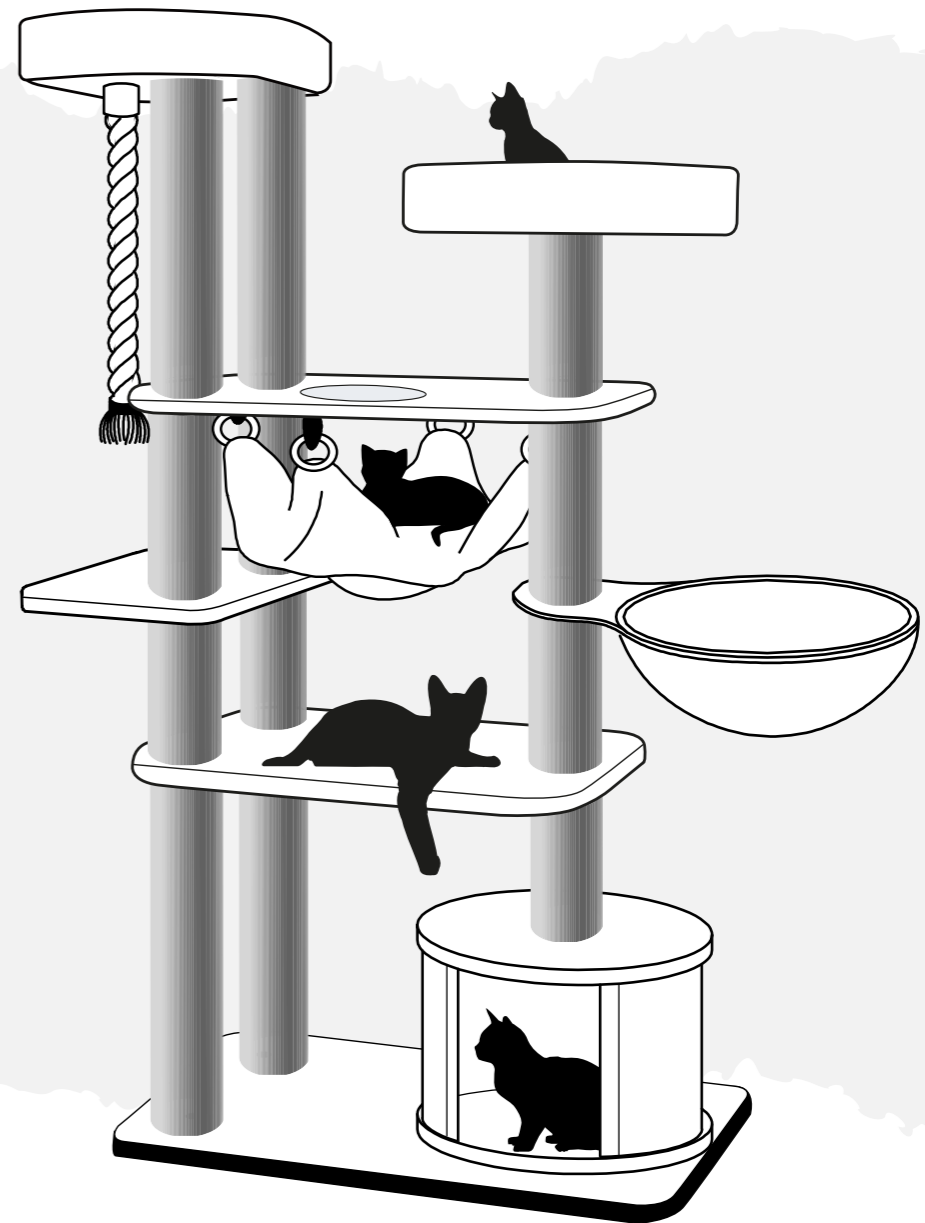

Fragen? Komm einfach vorbei oder sende uns eine E-Mail. Oder ruf uns an!

Viel Spaß mit deinem neuen Petrebels!

P.S. Möchtest du deinen Rebellen mit seinem brand-neuen Kratzbaum vorstellen?

Dann lade das Foto hier hoch:
www.Petrebels.com/de/wall-of-fame

Voici quelques conseils pour votre nouveau griffoir Petrebels :

- Déballez et identifiez toutes les pièces au sol, sur un tapis, avant de construire.
- Serrez fermement les vis et les poteaux.
- Une pièce est cassée ou abîmée ? Pas de panique, nous avons des pièces de rechange.
- Placez votre arbre à chat en face d'une fenêtre et/ou le long du parcours de promenade de votre chat.
- Les coussins amovibles sont lavables ! Lavez-les à la main, ou à 30°C avec deux balles de tennis propres dans la machine à laver.
- Votre Rebel n'est pas intéressé par son nouvel arbre à chat ? Attirez le avec de la valériane ou de l'herbe à chat et récompensez le votre chat lorsqu'il l'utilise.

Vous avez des questions ? Rendez-nous visite, envoyez-nous un e-mail ou appelez-nous !

Amusez-vous bien avec vos nouveaux Petrebels !

P.S. Vous voulez partager une belle photo de votre Rebel sur son tout nouvel arbre à chat PETREBELS ? Téléchargez votre photo ici : www.Petrebels.com/wall-of-fame

SCENIC VIEW 175

85 X 50 X 175 cm

ARE YOU READY TO BECOME A REBEL?

Grey: 431148

Cappuccino: 431149

Petrebels - Van Leeuwenhoekweg 17 - 5482TK - Schijndel - the Netherlands - +31 (0) 73 6893 140 - info@petrebels.com