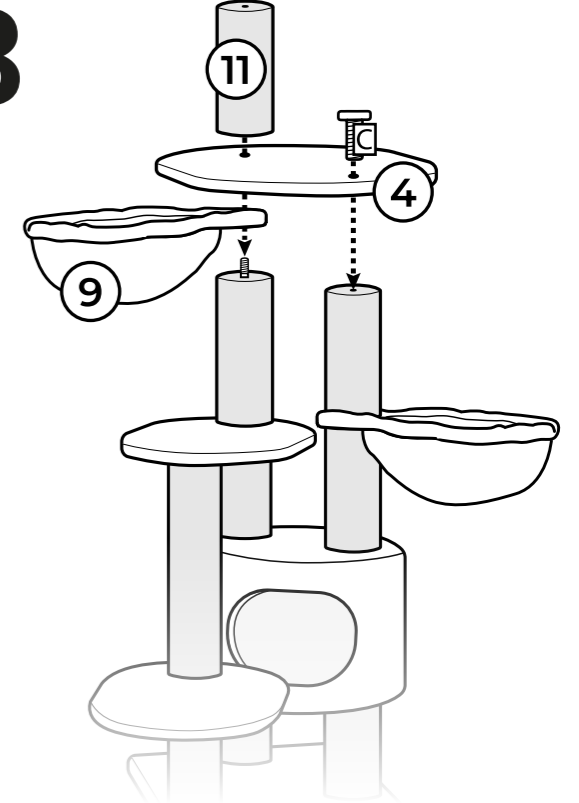

13 **Stamm / Post**
Ø120x330mm Box 2
Cream: 436507
Grey: 436521
Cappuccino: 436535
1x

14 **Stamm / Post**
Ø120x430mm Box 2
Cream: 436508
Grey: 436522
Cappuccino: 436536
1x

Box: 1
Screw set: 436537

A **Thread screw**
M10x80mm
7x+1

B **Head screw**
M10x60mm
3x

C **Head screw**
M10x40mm
7x+1

D **Washer**
Ø35mm
5x

E **Allen Key**
M10
1x

5

8

1

3