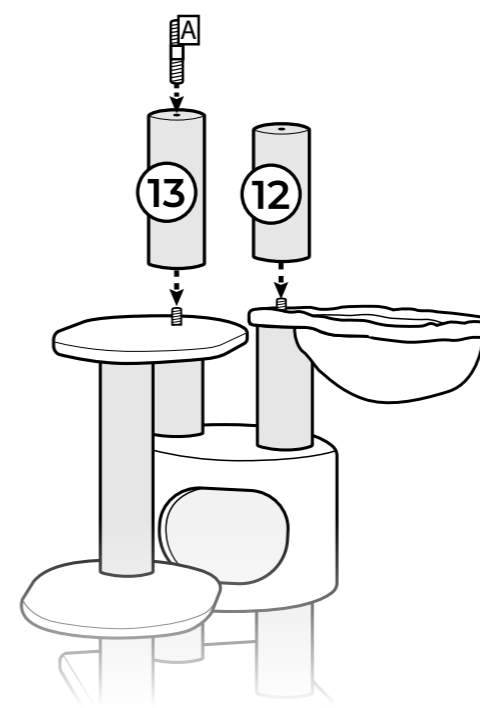

B **Head screw**
M10x60mm
3x

C **Head screw**
M10x40mm
7x+1

D **Washer**
Ø35mm
5x

E **Allen Key**
M10
1x

5

8

1

3

2

4

6

7

9

Thank you for being a rebel!

Lees hieronder een paar tips voor je nieuwe Petrebels krabpaal:

- Sorteer voor het bouwen alle onderdelen op een vlakke ondergrond.
- Draai regelmatig de schroeven en palen nog eens extra goed vast.
- Een onderdeel toch stuk of versleten? Geen paniek, we hebben losse onderdelen.
- Plaats de paal voor een raam en/of langs de looproute van je kat.
- De afneembare kussens zijn wasbaar! Was ze met de hand, of op 30 graden celsius met twee schone tennisballen in de wasmachine.
- Vindt je Rebel het nog spannend om op de nieuwe krabpaal te klimmen? Gebruik valerian of kattenkruid en beloon je kat als hij/zij de paal gebruikt.

Vragen? Kom langs, stuur een mailtje of bel ons op!

Veel plezier met je nieuwe Petrebels!

Below are some tips for your new Petrebels scratching tree:

- Sort out all the parts on a flat surface before building.
- Regularly tighten the screws and posts.
- Is a part broken or worn out? Don't panic, we have spare parts.
- Place your cat tree in front of a window and/or along your cat's walking route.
- The removable cushions are washable! Wash them by hand, or wash them at 30 degrees celsius with two clean tennis balls in the washing machine.
- Does your Rebel not use the new scratching post? Use valerian or catnip and reward your cat when he/she uses the new cat tree.