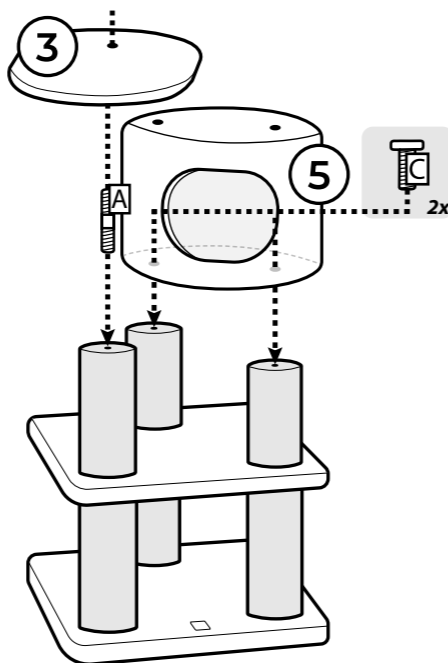

1 **Bodenplatte / Bottom plate**
500x500x40mm Box 1
Cream: 436495
Grey: 436509
Cappuccino: 436523
1x

2 **Liegeplatte / Lying plate**
500x500x20mm Box 1
Cream: 436496
Grey: 436510
Cappuccino: 436524
1x

3 **Liegeplatte / Lying plate**
450x350x20mm Box 2
Cream: 436497
Grey: 436511
Cappuccino: 436525
1x

4 **Liegeplatte / Lying plate**
500x350x20mm Box 2
Cream: 436498
Grey: 436512
Cappuccino: 436526
2x

5 **Höle / Cave**
500x350x300mm Box 2
Cream: 436499
Grey: 436513
Cappuccino: 436527
1x

6 **Sitz / Seat**
600x450x120mm Box 2
Cream: 436500
Grey: 436514
Cappuccino: 436528
1x

7 **Kissen / Cushion**
480x330x20mm Box 2
Cream: 436501
Grey: 436515
Cappuccino: 436529
1x

8 **Kissen / Cushion**
590x440x20mm Box 2
Cream: 436502
Grey: 436516
Cappuccino: 436530
1x

9 **Hängematte / Hammock**
400x400x20mm Box 1
Cream: 436503
Grey: 436517
Cappuccino: 436531
2x

10 **Stamm / Post**
Ø120x200mm Box 1
Cream: 436504
Grey: 436518
Cappuccino: 436532
3x

11 **Stamm / Post**
Ø120x250mm Box 1
Cream: 436505
Grey: 436519
Cappuccino: 436533
5x

12 **Stamm / Post**
Ø120x275mm Box 2
Cream: 436506
Grey: 436520
Cappuccino: 436534
2x

13 **Stamm / Post**
Ø120x330mm Box 2
Cream: 436507
Grey: 436521
Cappuccino: 436535
1x

14 **Stamm / Post**
Ø120x430mm Box 2
Cream: 436508
Grey: 436522
Cappuccino: 436536
1x

Box: 1
Screw set: 436537

A **Thread screw**
M10x80mm
7x+1

B **Head screw**
M10x60mm
3x

C **Head screw**
M10x40mm
7x+1

D **Washer**
Ø35mm
5x

E **Allen Key**
M10
1x

5

8

1

3

2

4

6

7

9