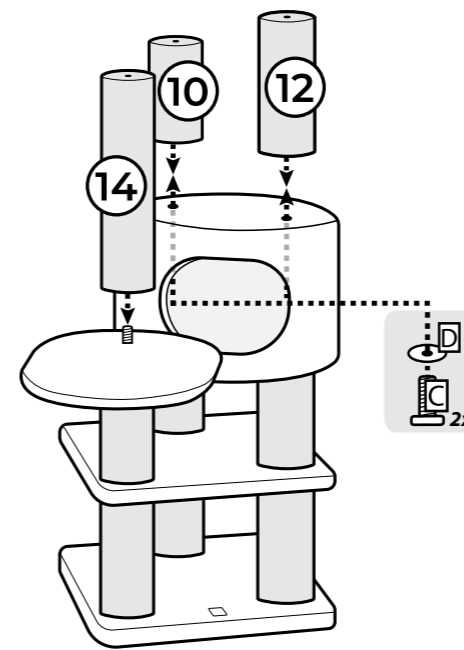

13 **Stamm / Post**
Ø120x330mm Box 2
Cream: 436507
Grey: 436521
Cappuccino: 436535
1x

14 **Stamm / Post**
Ø120x430mm Box 2
Cream: 436508
Grey: 436522
Cappuccino: 436536
1x

Box: 1
Screw set: 436537

A **Thread screw**
M10x80mm
7x+1

B **Head screw**
M10x60mm
3x

C **Head screw**
M10x40mm
7x+1

D **Washer**
Ø35mm
5x

E **Allen Key**
M10
1x

5

8

1

3