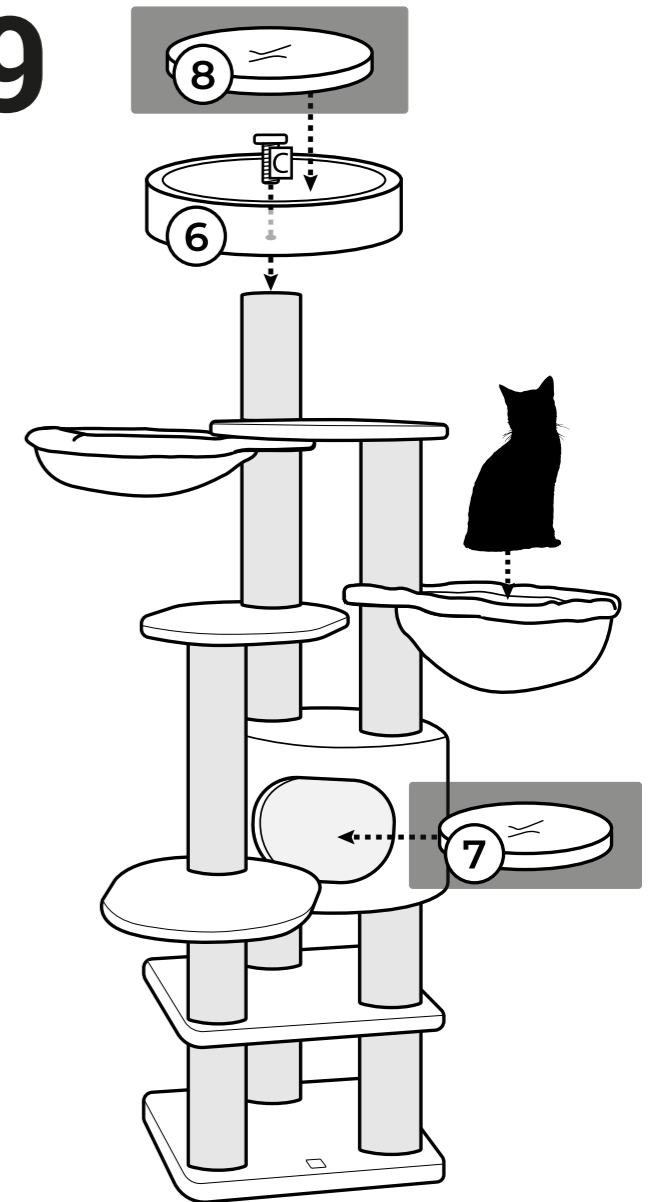

B **Head screw**
M10x60mm
3x

C **Head screw**
M10x40mm
7x+1

D **Washer**
Ø35mm
5x

E **Allen Key**
M10
1x

5

8

1

3

2

4

6

7

9

Thank you for being a rebel!

Lees hieronder een paar tips voor je nieuwe Petrebels krabpaal:

- Sorteer voor het bouwen alle onderdelen op een vlakke ondergrond.
- Draai regelmatig de schroeven en palen nog eens extra goed vast.
- Een onderdeel toch stuk of versleten? Geen paniek, we hebben losse onderdelen.
- Plaats de paal voor een raam en/of langs de looproute van je kat.
- De afneembare kussens zijn wasbaar! Was ze met de hand, of op 30 graden celsius met twee schone tennisballen in de wasmachine.
- Vindt je Rebel het nog spannend om op de nieuwe krabpaal te klimmen? Gebruik valerian of kattenkruid en beloon je kat als hij/zij de paal gebruikt.

Vragen? Kom langs, stuur een mailtje of bel ons op!

Veel plezier met je nieuwe Petrebels!

Below are some tips for your new Petrebels scratching tree:

- Sort out all the parts on a flat surface before building.
- Regularly tighten the screws and posts.
- Is a part broken or worn out? Don't panic, we have spare parts.
- Place your cat tree in front of a window and/or along your cat's walking route.
- The removable cushions are washable! Wash them by hand, or wash them at 30 degrees celsius with two clean tennis balls in the washing machine.
- Does your Rebel not use the new scratching post? Use valerian or catnip and reward your cat when he/she uses the new cat tree.