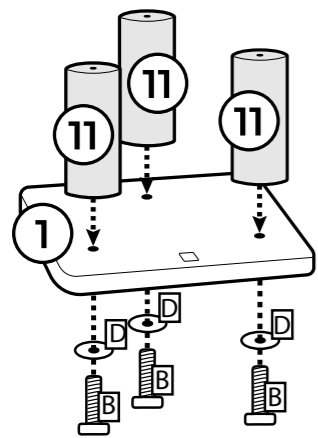

13 **Stamm / Post**
Ø120x330mm Box 2
Cream: 436507
Grey: 436521
Cappuccino: 436535
1x

14 **Stamm / Post**
Ø120x430mm Box 2
Cream: 436508
Grey: 436522
Cappuccino: 436536
1x

Box: 1
Screw set: 436537

A **Thread screw**
M10x80mm
7x+1

B **Head screw**
M10x60mm
3x

C **Head screw**
M10x40mm
7x+1

D **Washer**
Ø35mm
5x

E **Allen Key**
M10
1x

5

8

1

3