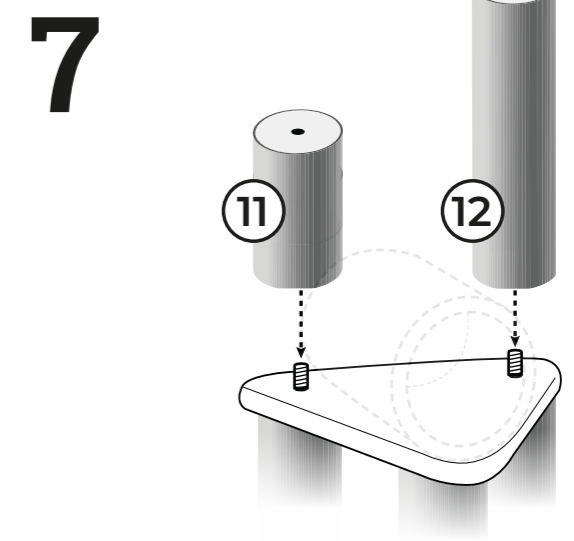

11 **Stamm / Post**
Ø120x250mm Box 1
Cream: 433913
Grey: 432379
Capp.: 432379
Pepper: 434515

2 **Liegeplatte / Lying plate**
485x485x20mm Box 1
Cream: 432356
Grey: 432357
Capp.: 432358
Pepper: 434507

4 **Tunnel / Tunnel**
200x200x350mm Box 1
Cream: 432362
Grey: 432363
Capp.: 432364
Pepper: 434509

12 **Stamm / Post**
Ø120x500mm Box 1
Cream: 433914
Grey: 432381
Capp.: 432381
Pepper: 434516

- Screw set: 432382
- A** **2x** Thread screw M8x80mm
 - B** **4x** Head screw M8x40mm
 - C** **3x** Head screw M8x60mm
 - D** **4x** Washer Ø35mm
 - E** **1x** Allen Key M8