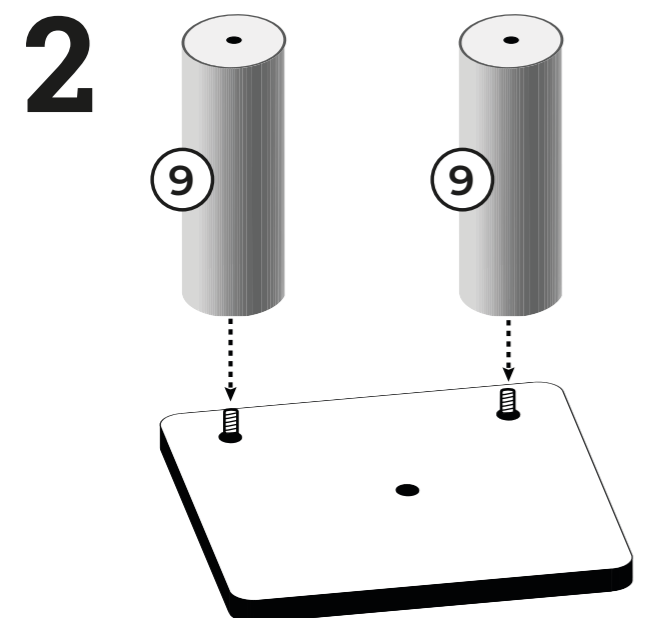

11 **Stamm / Post**
Ø120x250mm Box 1
Cream: 433913
Grey: 432379
Capp.: 432379
Pepper: 434515

2 **Liegeplatte / Lying plate**
485x485x20mm Box 1
Cream: 432356
Grey: 432357
Capp.: 432358
Pepper: 434507

4 **Tunnel / Tunnel**
200x200x350mm Box 1
Cream: 432362
Grey: 432363
Capp.: 432364
Pepper: 434509

12 **Stamm / Post**
Ø120x500mm Box 1
Cream: 433914
Grey: 432381
Capp.: 432381
Pepper: 434516

- Screw set: 432382
- A** **2x** Thread screw M8x80mm
 - B** **4x** Head screw M8x40mm
 - C** **3x** Head screw M8x60mm
 - D** **4x** Washer Ø35mm
 - E** **1x** Allen Key M8