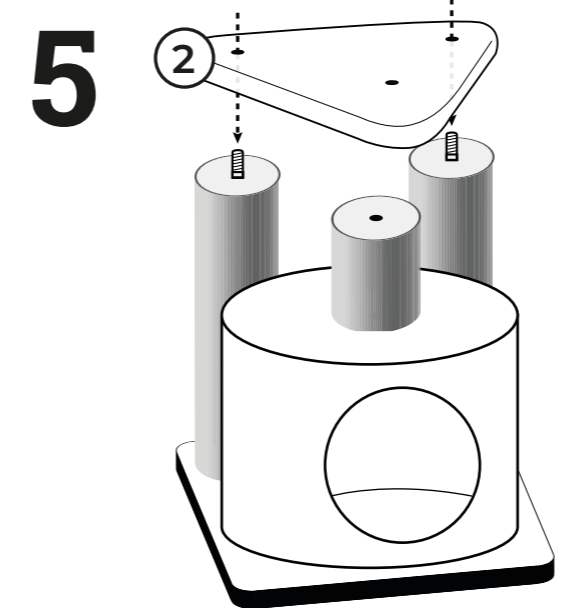

11 **Stamm / Post**
Ø120x250mm Box 1
Cream: 433913
Grey: 432379
Capp.: 432379
Pepper: 434515

2 **Liegeplatte / Lying plate**
485x485x20mm Box 1
Cream: 432356
Grey: 432357
Capp.: 432358
Pepper: 434507

4 **Tunnel / Tunnel**
200x200x350mm Box 1
Cream: 432362
Grey: 432363
Capp.: 432364
Pepper: 434509

12 **Stamm / Post**
Ø120x500mm Box 1
Cream: 433914
Grey: 432381
Capp.: 432381
Pepper: 434516

- Screw set: 432382
- A** **2x** Thread screw M8x80mm
 - B** **4x** Head screw M8x40mm
 - C** **3x** Head screw M8x60mm
 - D** **4x** Washer Ø35mm
 - E** **1x** Allen Key M8