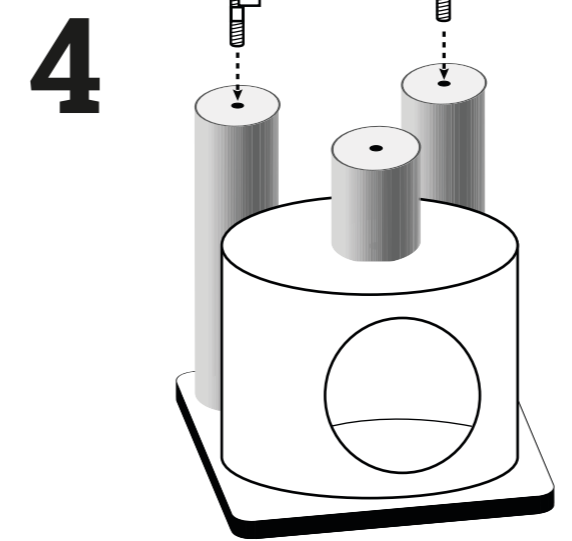

11 **Stamm / Post**
Ø120x250mm Box 1
Cream: 433913
Grey: 432379
Capp.: 432379
Pepper: 434515

2 **Liegeplatte / Lying plate**
485x485x20mm Box 1
Cream: 432356
Grey: 432357
Capp.: 432358
Pepper: 434507

4 **Tunnel / Tunnel**
200x200x350mm Box 1
Cream: 432362
Grey: 432363
Capp.: 432364
Pepper: 434509

12 **Stamm / Post**
Ø120x500mm Box 1
Cream: 433914
Grey: 432381
Capp.: 432381
Pepper: 434516

- Screw set: 432382
- A** **2x** Thread screw M8x80mm
 - B** **4x** Head screw M8x40mm
 - C** **3x** Head screw M8x60mm
 - D** **4x** Washer Ø35mm
 - E** **1x** Allen Key M8