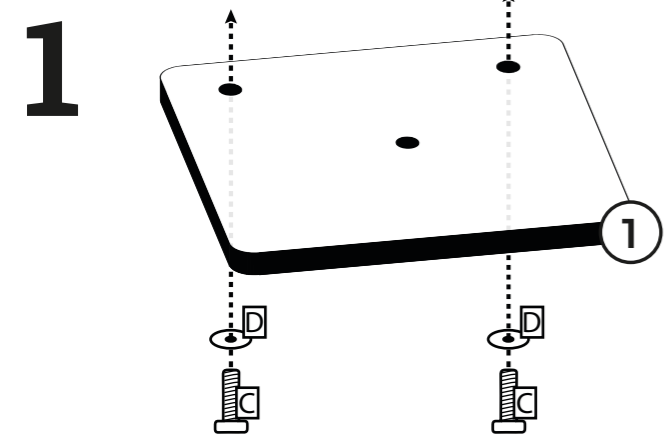

11 **Stamm / Post**
Ø120x250mm Box 1
Cream: 433913
Grey: 432379
Capp.: 432379
Pepper: 434515

2 **Liegeplatte / Lying plate**
485x485x20mm Box 1
Cream: 432356
Grey: 432357
Capp.: 432358
Pepper: 434507

4 **Tunnel / Tunnel**
200x200x350mm Box 1
Cream: 432362
Grey: 432363
Capp.: 432364
Pepper: 434509

12 **Stamm / Post**
Ø120x500mm Box 1
Cream: 433914
Grey: 432381
Capp.: 432381
Pepper: 434516

- Screw set: 432382
- A** **2x** Thread screw M8x80mm
 - B** **4x** Head screw M8x40mm
 - C** **3x** Head screw M8x60mm
 - D** **4x** Washer Ø35mm
 - E** **1x** Allen Key M8