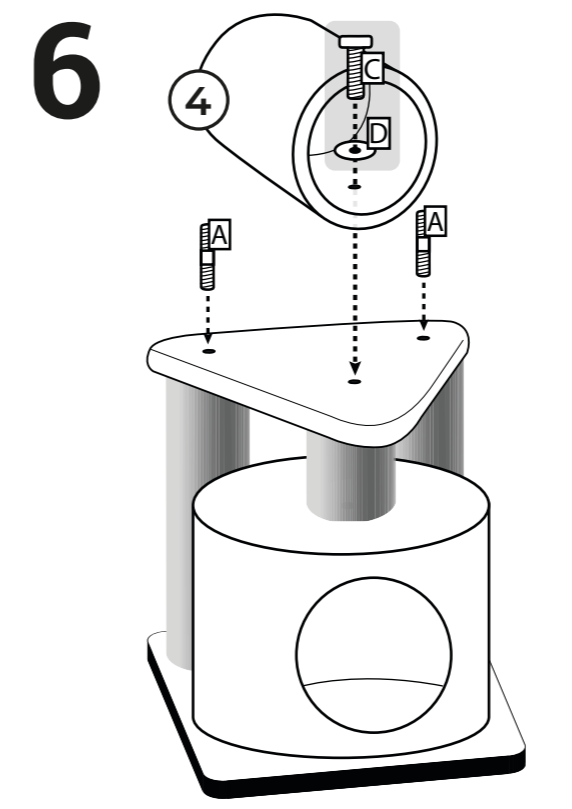

11 **Stamm / Post**
Ø120x250mm Box 1
Cream: 433913
Grey: 432379
Capp.: 432379
Pepper: 434515

2 **Liegeplatte / Lying plate**
485x485x20mm Box 1
Cream: 432356
Grey: 432357
Capp.: 432358
Pepper: 434507

4 **Tunnel / Tunnel**
200x200x350mm Box 1
Cream: 432362
Grey: 432363
Capp.: 432364
Pepper: 434509

12 **Stamm / Post**
Ø120x500mm Box 1
Cream: 433914
Grey: 432381
Capp.: 432381
Pepper: 434516

- Screw set: 432382
- A** **2x** Thread screw M8x80mm
 - B** **4x** Head screw M8x40mm
 - C** **3x** Head screw M8x60mm
 - D** **4x** Washer Ø35mm
 - E** **1x** Allen Key M8