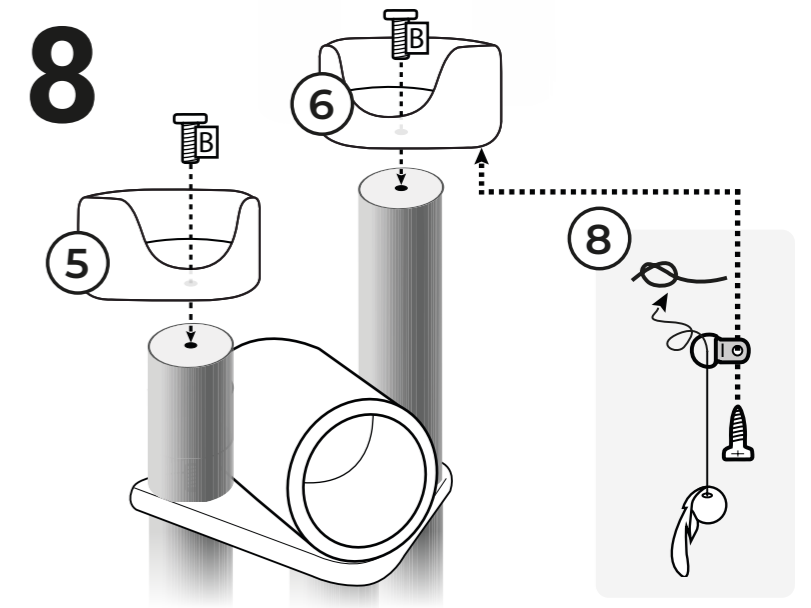

11 **Stamm / Post**
Ø120x250mm Box 1
Cream: 433913
Grey: 432379
Capp.: 432379
Pepper: 434515

2 **Liegeplatte / Lying plate**
485x485x20mm Box 1
Cream: 432356
Grey: 432357
Capp.: 432358
Pepper: 434507

4 **Tunnel / Tunnel**
200x200x350mm Box 1
Cream: 432362
Grey: 432363
Capp.: 432364
Pepper: 434509

12 **Stamm / Post**
Ø120x500mm Box 1
Cream: 433914
Grey: 432381
Capp.: 432381
Pepper: 434516

- Screw set: 432382
- A** **2x** Thread screw M8x80mm
 - B** **4x** Head screw M8x40mm
 - C** **3x** Head screw M8x60mm
 - D** **4x** Washer Ø35mm
 - E** **1x** Allen Key M8