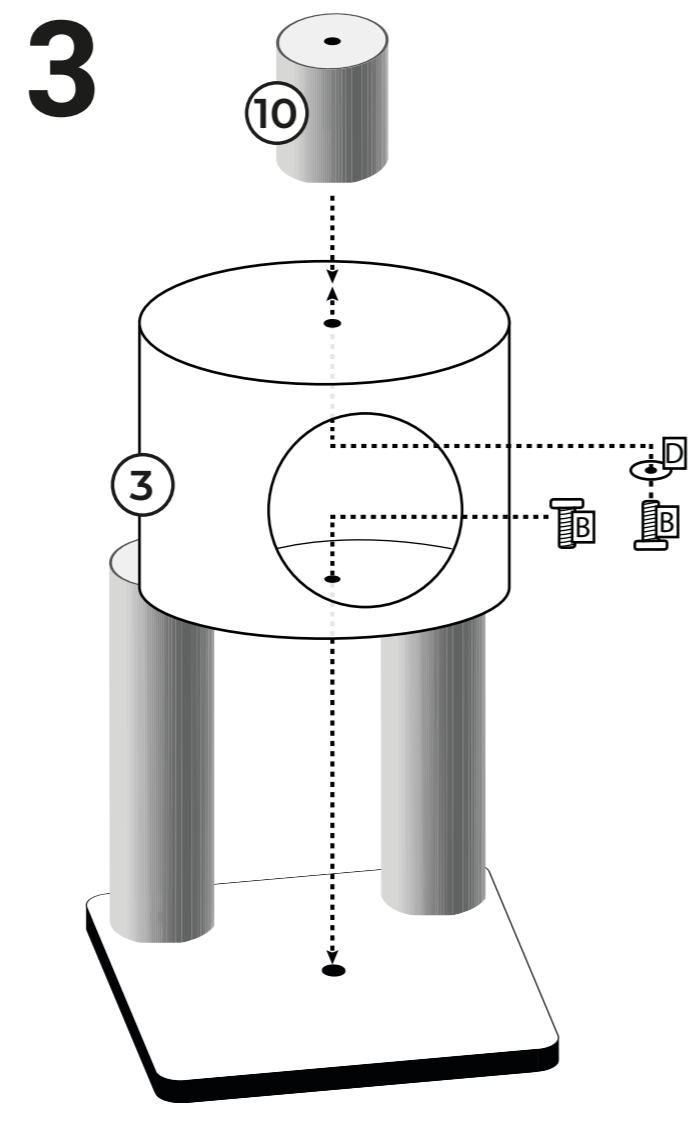

1 **Bodenplatte / Bottom plate**
485x485x40mm Box 1
Cream: 432353
Grey: 432354
Capp.: 432355
Pepper: 434506

3 **Höhle / Cave**
400x400x280mm Box 1
Cream: 432359
Grey: 432360
Capp.: 432361
Pepper: 434508

11 **Stamm / Post**
Ø120x250mm Box 1
Cream: 433913
Grey: 432379
Capp.: 432379
Pepper: 434515

2 **Liegeplatte / Lying plate**
485x485x20mm Box 1
Cream: 432356
Grey: 432357
Capp.: 432358
Pepper: 434507

4 **Tunnel / Tunnel**
200x200x350mm Box 1
Cream: 432362
Grey: 432363
Capp.: 432364
Pepper: 434509

12 **Stamm / Post**
Ø120x500mm Box 1
Cream: 433914
Grey: 432381
Capp.: 432381
Pepper: 434516

- Screw set: 432382
- A** **2x** Thread screw M8x80mm
 - B** **4x** Head screw M8x40mm
 - C** **3x** Head screw M8x60mm
 - D** **4x** Washer Ø35mm
 - E** **1x** Allen Key M8