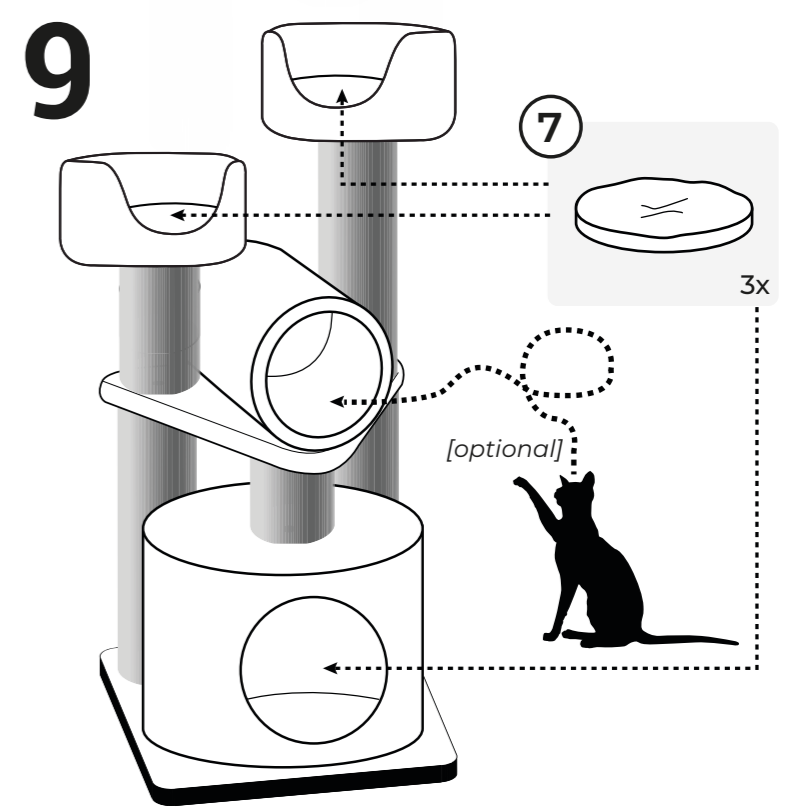

11 **Stamm / Post**
Ø120x250mm Box 1
Cream: 433913
Grey: 432379
Capp.: 432379
Pepper: 434515

2 **Liegeplatte / Lying plate**
485x485x20mm Box 1
Cream: 432356
Grey: 432357
Capp.: 432358
Pepper: 434507

4 **Tunnel / Tunnel**
200x200x350mm Box 1
Cream: 432362
Grey: 432363
Capp.: 432364
Pepper: 434509

12 **Stamm / Post**
Ø120x500mm Box 1
Cream: 433914
Grey: 432381
Capp.: 432381
Pepper: 434516

- Screw set: 432382
- A** **2x** Thread screw M8x80mm
 - B** **4x** Head screw M8x40mm
 - C** **3x** Head screw M8x60mm
 - D** **4x** Washer Ø35mm
 - E** **1x** Allen Key M8