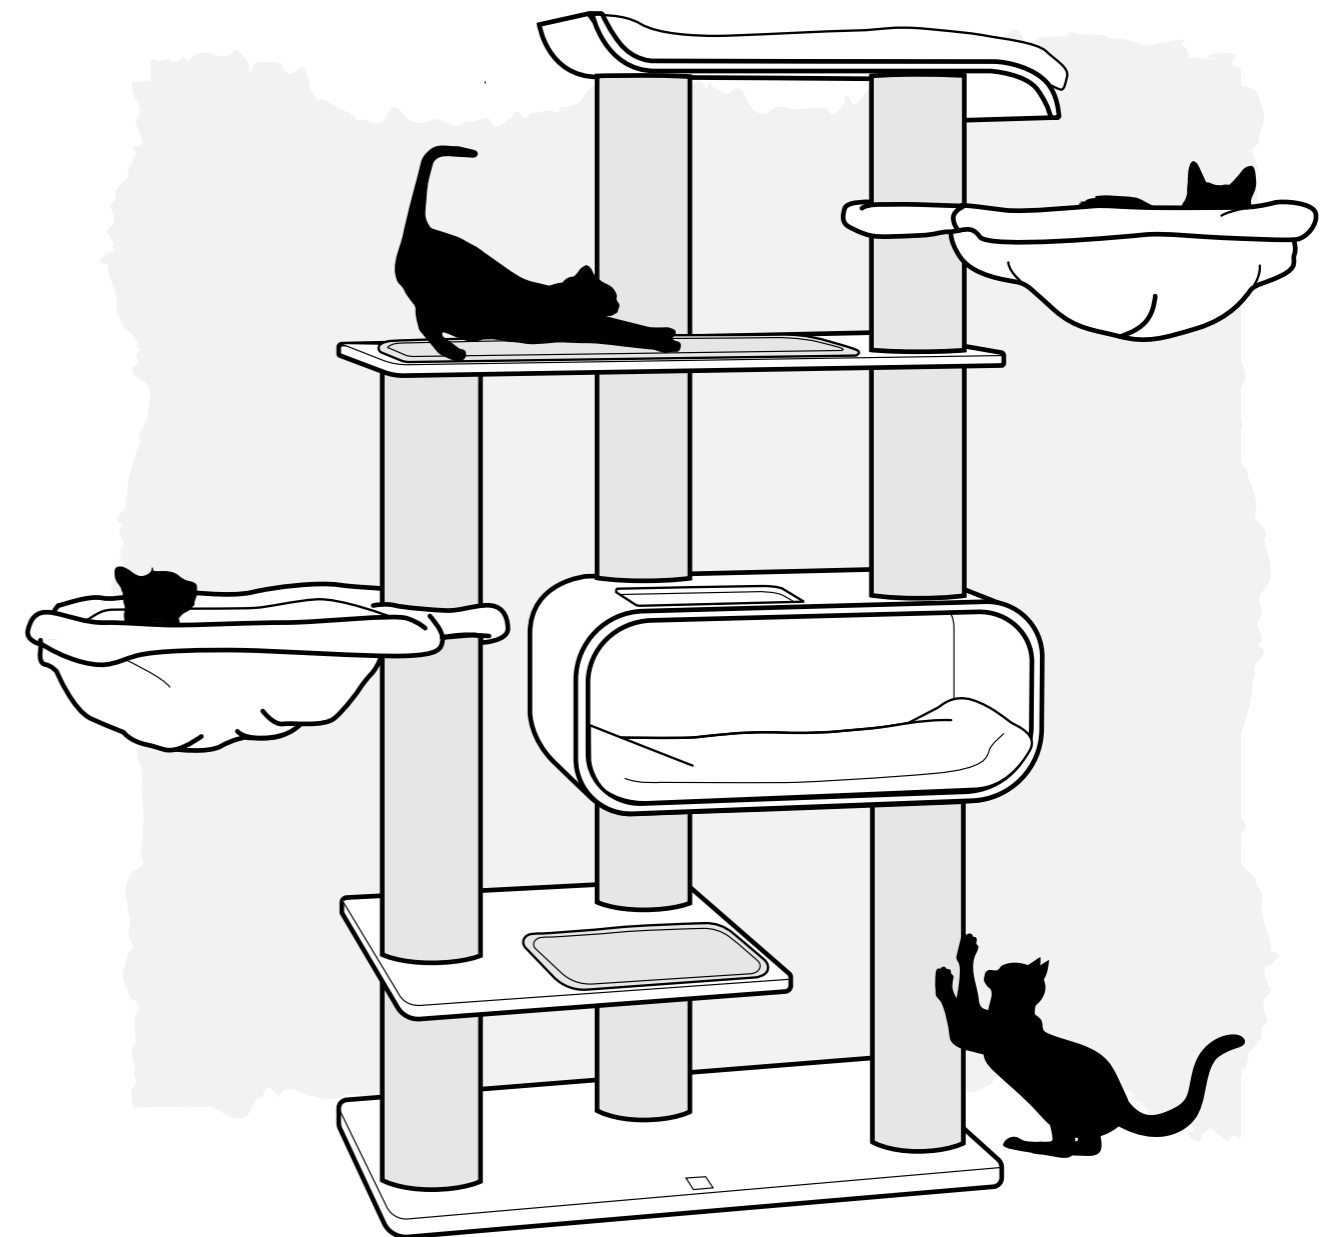

Fragen? Komm einfach vorbei oder sende uns eine E-Mail. Oder ruf uns an!

Viel Spaß mit deinem neuen Petrebels!

P.S. Möchtest du deinen Rebellen mit seinem brand-neuen Kratzbaum vorstellen?

Dann lade das Foto hier hoch:
www.Petrebels.com/de/wall-of-fame

Voici quelques conseils pour votre nouveau griffoir Petrebels :

- Déballez et identifiez toutes les pièces au sol, sur un tapis, avant de construire.
- Serrez fermement les vis et les poteaux.
- Une pièce est cassée ou abimée ? Pas de panique, nous avons des pièces de rechange.
- Placez votre arbre à chat en face d'une fenêtre et/ou le long du parcours de promenade de votre chat.
- Les coussins amovibles sont lavables ! Lavez-les à la main, ou à 30°C avec deux balles de tennis propres dans la machine à laver.
- Votre Rebel n'est pas intéressé par son nouvel arbre à chat ? Attirez le avec de la valériane ou de l'herbe à chat et récompensez le votre chat lorsqu'il l'utilise.

Vous avez des questions ? Rendez-nous visite, envoyez-nous un e-mail ou appelez-nous !

Amusez-vous bien avec vos nouveaux Petrebels !

P.S. Vous voulez partager une belle photo de votre Rebel sur son tout nouvel arbre à chat PETREBELS ? Téléchargez votre photo ici : www.Petrebels.com/fr/wall-of-fame

VIRGO 173

100 X 70 X 173 cm

ARE YOU READY TO BECOME A REBEL?

Petrebels - Van Leeuwenhoekweg 17 - 5482TK - Schijndel - the Netherlands - +31 (0) 73 6893 140 - info@petrebels.com

Rusty Oak: 435940

Old Grey: 435941

Wengé: 435942